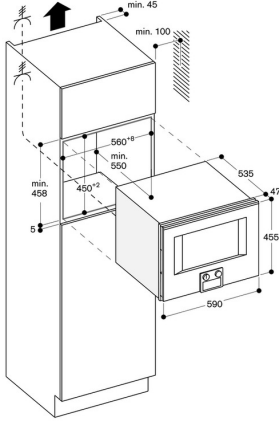

BM450110

Paslanmaz çelik arkalıklı tamamen cam kapak

Genişlik 60 cm

Kapı yönü sağa doğru açılır

Kumanda paneli üstte

üretim tarihi 2015-04-06

sayfa 2

BO için BS 454/455, BM 454/455 yandan görünüm

GAGGENAU