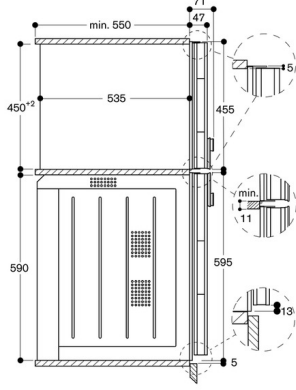

BM450110

Paslanmaz çelik arkalıklı tamamen cam kapak

Genişlik 60 cm

Kapı yönü sağa doğru açılır

Kumanda paneli üstte

üretim tarihi 2015-04-06

sayfa 2

BO için BS 454/455, BM 454/455 yandan görünüm

GAGGENAU