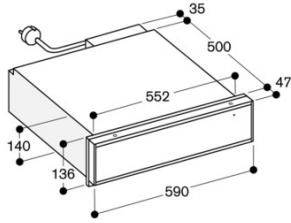

WS461110

Cam arkasında paslanmaz çelik panel.

üretim tarihi 2015-04-03

sayfa 2

BS, BM, CM altında WS 461 yandan görünüm

GAGGENAU