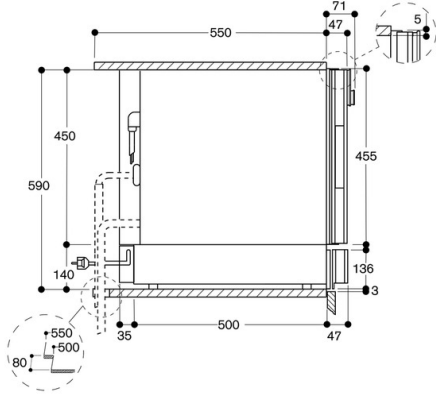

paslanmaz çelik

Tabak kapasitesi (28cm çapında)

12

Maksimum espresso fincan adedi

80

cihaz ölçüsü (mm)

140 x 590 x 535

Kurulum için gerekli yuva ölçüleri (mm)

140 x 560 x 550

Sarfiyat ve baölantı özellikleri

elektrik bağlantı değeri (W)

810

Akım (A)

10

Gerilim (V)

220-240

Cam arkasında paslanmaz çelik panel.

WS461110

Cam arkasında paslanmaz çelik panel.

üretim tarihi 2015-04-03

sayfa 2

BS, BM, CM altında WS 461 yandan görünüm

GAGGENAU