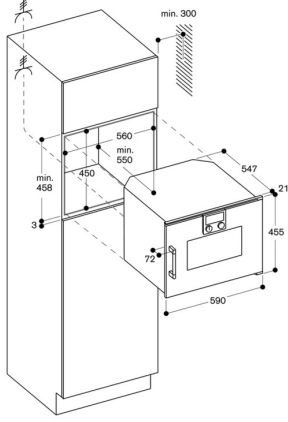

BSP220100
200 serisi Buharlı Fırınlar
Gaggenau Antrasit tamamen cam
kapak
Genişlik 60 cm
Kapı yönü sağa doğru açılır
Kumanda paneli üstte
üretim tarihi 2015-04-03
sayfa 2