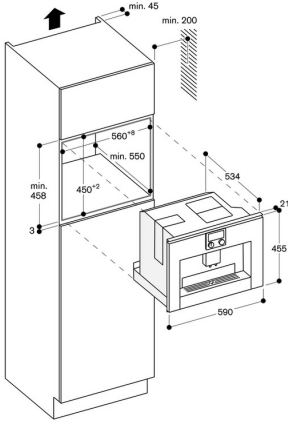

CM450110

Cam ardında Paslanmaz çelik

Genişlik 60cm

Kumanda paneli üstte

üretim tarihi 2015-04-03

sayfa 2

GAGGENAU