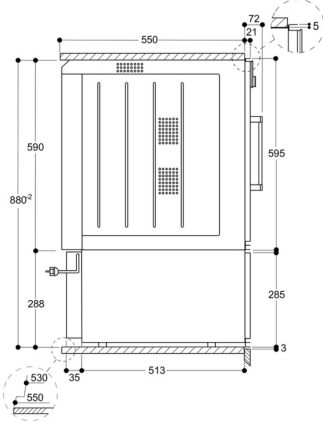

WSP222100
200 Serisi ısıtma çekmecesı
Gaggenau Antrasit cam ön yüzey

üretim tarihi 2015-04-02
sayfa 2

BOP altında WSP 222

GAGGENAU