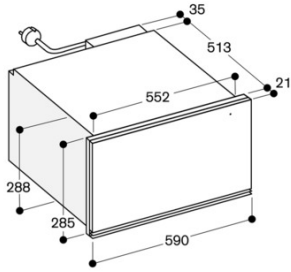

WSP222100
200 Serisi ısıtma çekmecesı
Gaggenau Antrasit cam ön yüzey

üretim tarihi 2015-04-02
sayfa 2

BOP altında WSP 222

GAGGENAU